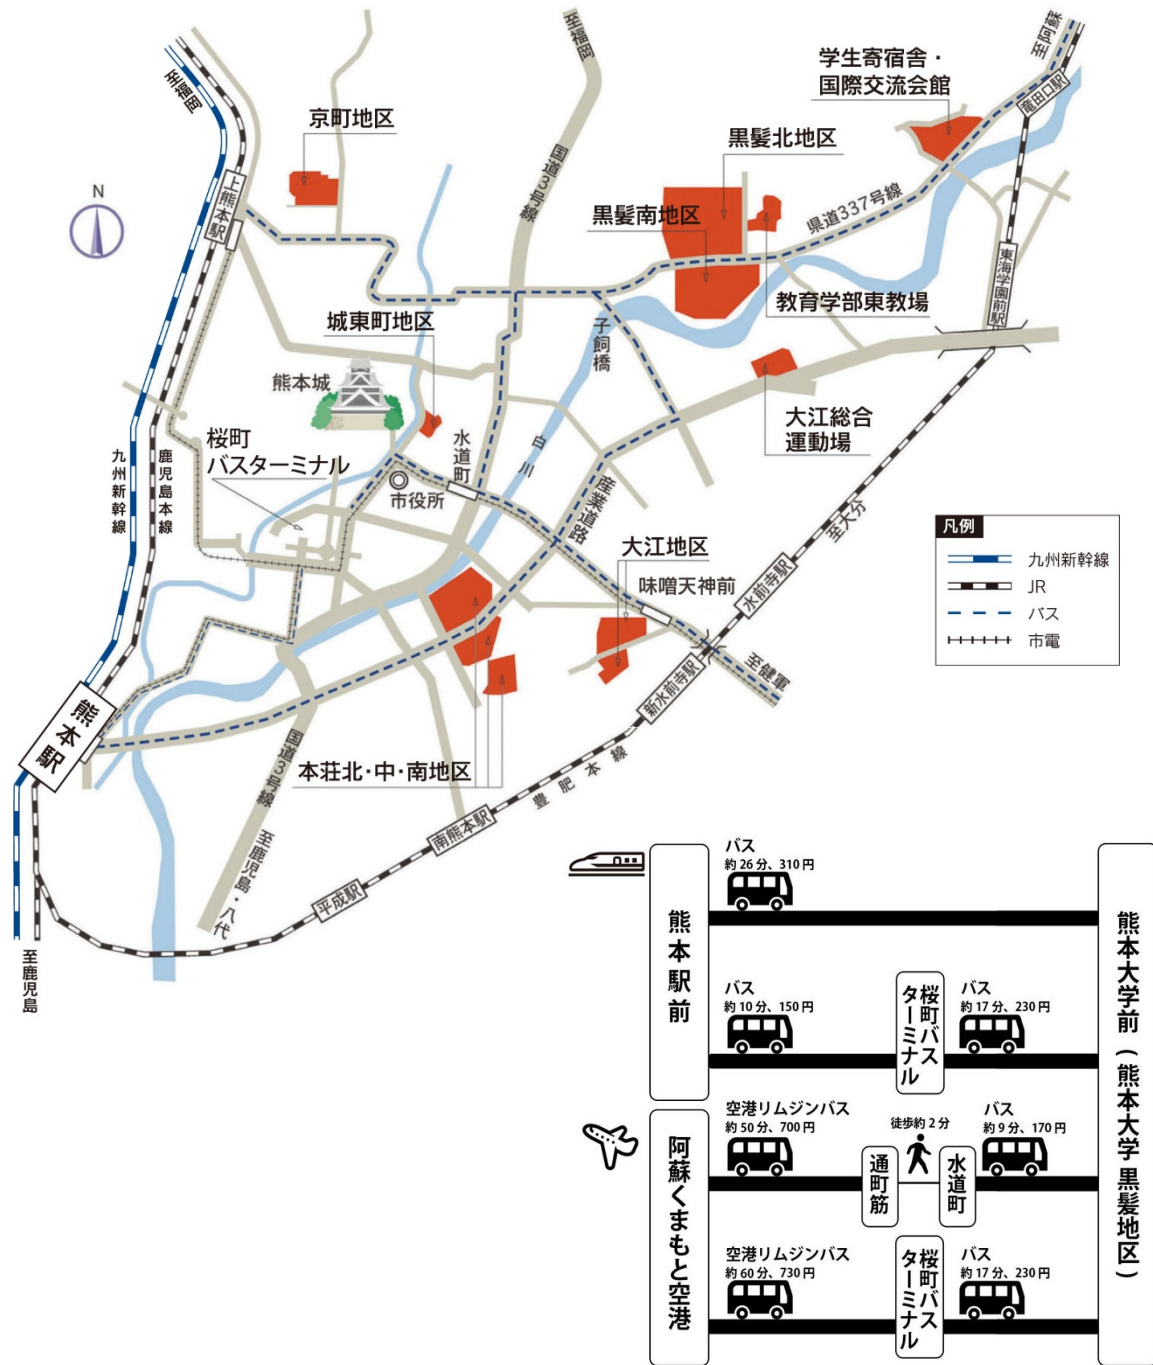

<アクセスマップ>

【所在地】 熊本大学南キャンパス（黒髪南地区）
〒860-8555 熊本市中央区黒髪2丁目39-1

■交通案内

- ・ JR 熊本駅から：産交バス等：楠団地、武蔵丘等（子飼橋経由）「熊本大学前」下車（約26分）または「桜町バスターミナル」（16番のりばE）経由「熊本大学前」下車
- ・ 阿蘇くまもと空港から：空港リムジンバス「通町筋」または「桜町バスターミナル」（16番E）経由「熊本大学前」下車