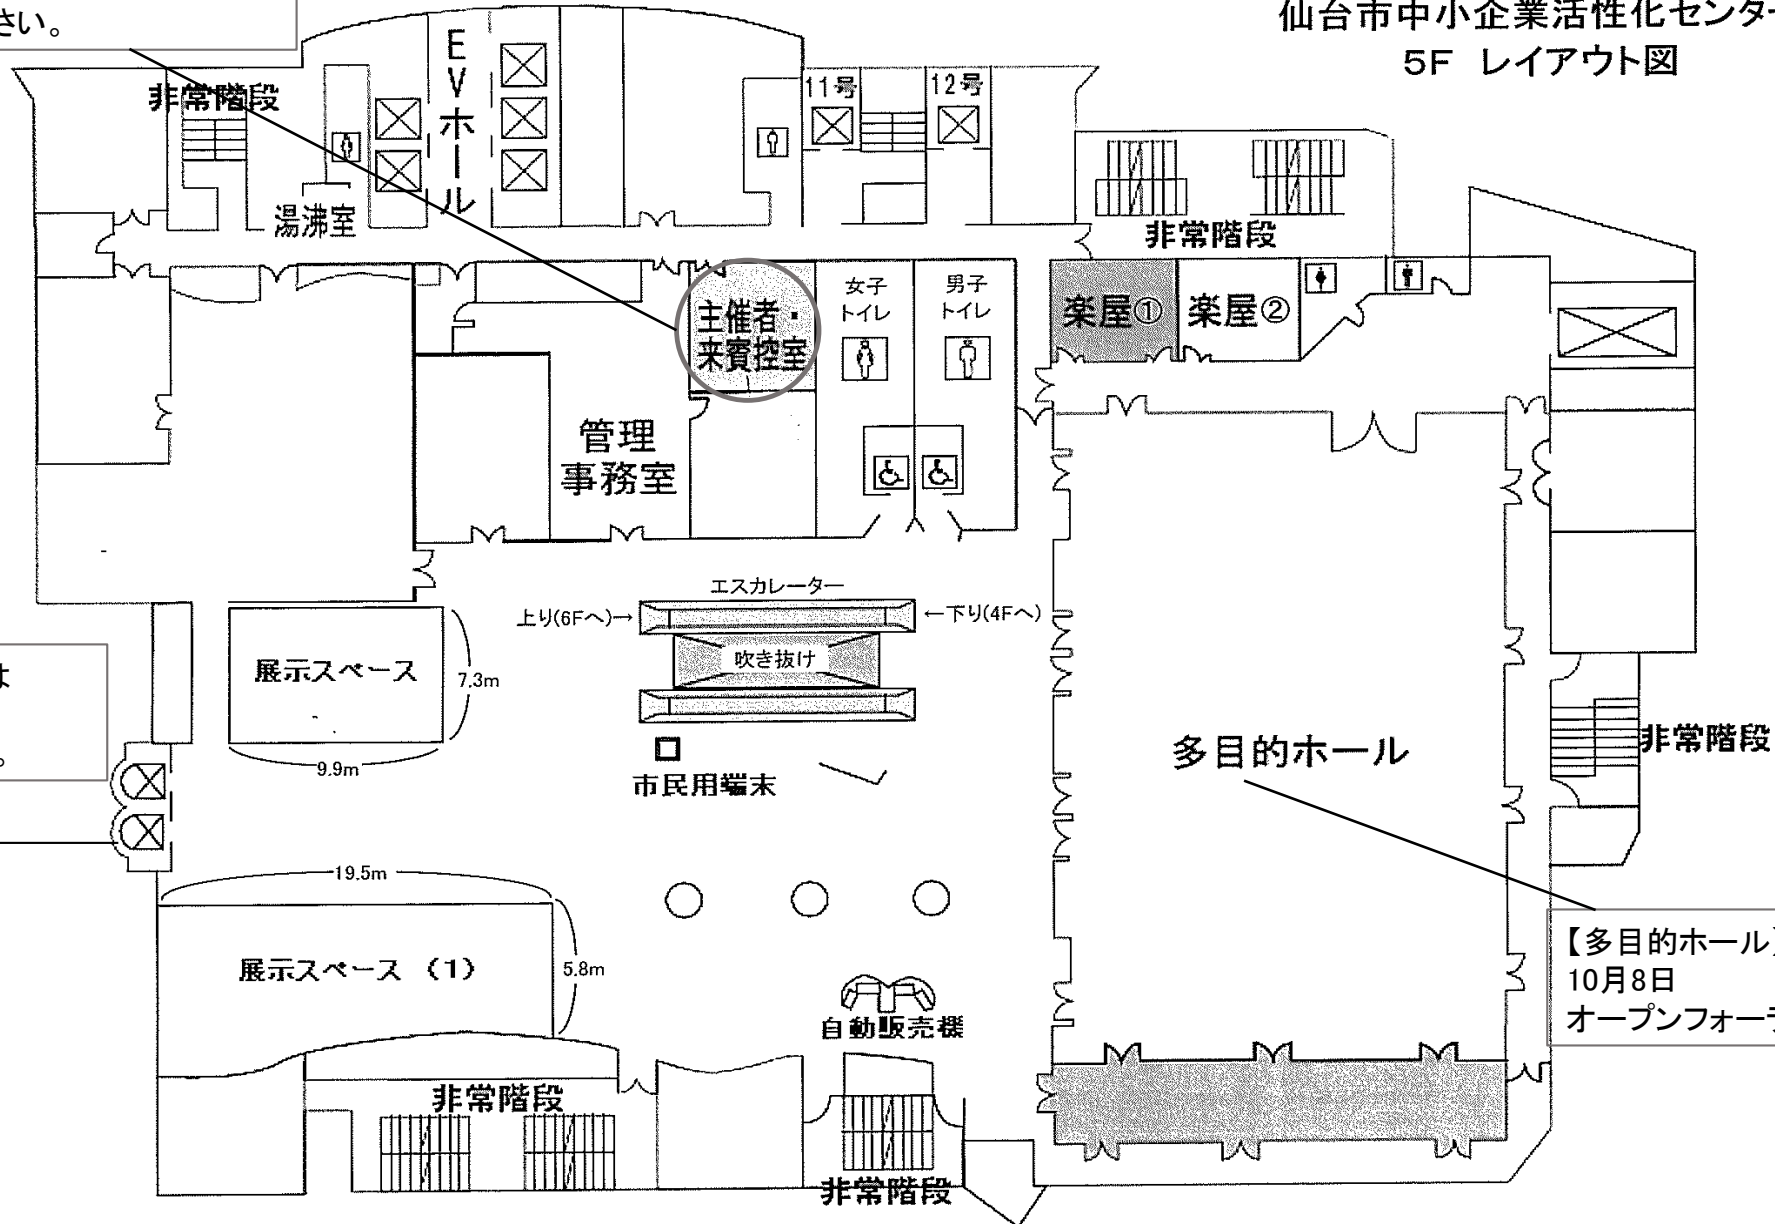

仙台市中小企業活性化センター
5F レイアウト図

【主催者・来賓控室】
学術講演会中、休憩室として
ご利用ください。

こちらのエレベーターは
午前8時40分以降
5階、6階に止まります。

【多目的ホール】
10月8日
オープンフォーラム会場